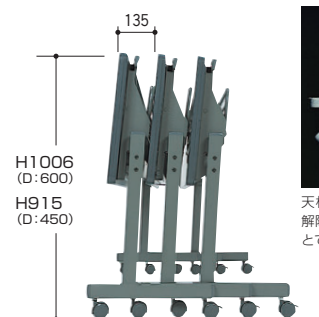

セット写真のテーブル STC-1860CHP-W、-60CHP-W、チェア MC-152F-B チェア P309

STCシリーズはハネ上げ式スタックテーブルのスタンダード。W2100・1200サイズ・コードホール付タイプを新たに加え、さらにバリエーションを充実させました。

●スタック収納状態

●天板ハネ上げ式

天板右下のレバーをロック解除し、天板をハネ上げることで天板が折れたためです。

コードホールなし

●ストレート

STC-1860P-P

STC-1545-R

STC-1245-W

●コーナー

STC-60P-G

タイプ	寸法W×D×H/脚間	パネル付				パネルなし			
		質量kg	商品コード	品番	価格	質量kg	商品コード	品番	価格
ストレート	2100×600×700/1975	35.0	50-0908-□	STC-2160P-□	¥87,400	33.0	50-0904-□	STC-2160-□	¥75,200
	2100×450×700/1975	29.5	50-0909-□	STC-2145P-□	¥80,800	28.5	50-0905-□	STC-2145-□	¥68,300
	1800×600×700/1675	32.0	50-0255-□	STC-1860P-□	¥71,700	31.0	50-0261-□	STC-1860-□	¥59,900
	1800×450×700/1675	26.5	50-0256-□	STC-1845P-□	¥64,800	24.5	50-0262-□	STC-1845-□	¥54,900
	1500×600×700/1375	30.5	50-0257-□	STC-1560P-□	¥71,100	29.0	50-0263-□	STC-1560-□	¥59,200
	1500×450×700/1375	24.0	50-0258-□	STC-1545P-□	¥64,100	22.5	50-0264-□	STC-1545-□	¥52,100
	1200×600×700/1075	23.0	50-0910-□	STC-1260P-□	¥68,300	22.0	50-0906-□	STC-1260-□	¥57,100
コーナー	1540×600×700/575	24.0	50-0259-□	STC-60P-□	¥77,500	23.0	50-0265-□	STC-60-□	¥67,200
	1325×450×700/575	22.0	50-0260-□	STC-45P-□	¥67,900	21.0	50-0266-□	STC-45-□	¥57,800

コードホール付 (CHタイプ)

●ストレート

STC-2160CHP-W

STC-1860CHP-P

●コーナー

STC-60CHP-W

●コードホール付天板

タイプ	寸法W×D×H/脚間	パネル付				パネルなし			
		質量kg	商品コード	品番	価格	質量kg	商品コード	品番	価格
ストレート	2100×600×700/1975	35.0	50-0914-□	STC-2160CHP-□	¥94,000	33.0	50-0912-□	STC-2160CH-□	¥81,100
	1800×600×700/1675	32.0	50-0919-□	STC-1860CHP-□	¥78,000	31.0	50-0916-□	STC-1860CH-□	¥66,500
	1500×600×700/1375	30.5	50-0920-□	STC-1560CHP-□	¥77,200	29.0	50-0917-□	STC-1560CH-□	¥66,200
	1200×600×700/1075	23.0	50-0915-□	STC-1260CHP-□	¥75,200	22.0	50-0913-□	STC-1260CH-□	¥64,100
コーナー	1540×600×700/575	24.0	50-0921-□	STC-60CHP-□	¥79,400	23.0	50-0918-□	STC-60CH-□	¥69,300