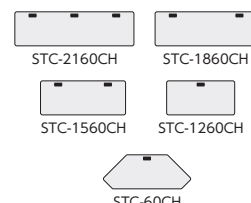

STC-1860P-P

STC-1545-R

STC-1245-W

●コーナー

STC-60P-G

タイプ	寸法W×D×H/脚間	パネル付				パネルなし			
		質量kg	商品コード	品番	価格	質量kg	商品コード	品番	価格
ストレート	2100×600×700/1975	35.0	50-0908-□	STC-2160P-□	¥87,400	33.0	50-0904-□	STC-2160-□	¥75,200
	2100×450×700/1975	29.5	50-0909-□	STC-2145P-□	¥80,800	28.5	50-0905-□	STC-2145-□	¥68,300
	1800×600×700/1675	32.0	50-0255-□	STC-1860P-□	¥71,700	31.0	50-0261-□	STC-1860-□	¥59,900
	1800×450×700/1675	26.5	50-0256-□	STC-1845P-□	¥64,800	24.5	50-0262-□	STC-1845-□	¥54,900
	1500×600×700/1375	30.5	50-0257-□	STC-1560P-□	¥71,100	29.0	50-0263-□	STC-1560-□	¥59,200
	1500×450×700/1375	24.0	50-0258-□	STC-1545P-□	¥64,100	22.5	50-0264-□	STC-1545-□	¥52,100
	1200×600×700/1075	23.0	50-0910-□	STC-1260P-□	¥68,300	22.0	50-0906-□	STC-1260-□	¥57,100
コーナー	1540×600×700/575	24.0	50-0259-□	STC-60P-□	¥77,500	23.0	50-0265-□	STC-60-□	¥67,200
	1325×450×700/575	22.0	50-0260-□	STC-45P-□	¥67,900	21.0	50-0266-□	STC-45-□	¥57,800

コードホール付 (CHタイプ)

●ストレート

STC-2160CHP-W

STC-1860CHP-P

●コーナー

STC-60CHP-W

●コードホール付天板

タイプ	寸法W×D×H/脚間	パネル付				パネルなし			
		質量kg	商品コード	品番	価格	質量kg	商品コード	品番	価格
ストレート	2100×600×700/1975	35.0	50-0914-□	STC-2160CHP-□	¥94,000	33.0	50-0912-□	STC-2160CH-□	¥81,100
	1800×600×700/1675	32.0	50-0919-□	STC-1860CHP-□	¥78,000	31.0	50-0916-□	STC-1860CH-□	¥66,500
	1500×600×700/1375	30.5	50-0920-□	STC-1560CHP-□	¥77,200	29.0	50-0917-□	STC-1560CH-□	¥66,200
	1200×600×700/1075	23.0	50-0915-□	STC-1260CHP-□	¥75,200	22.0	50-0913-□	STC-1260CH-□	¥64,100
コーナー	1540×600×700/575	24.0	50-0921-□	STC-60CHP-□	¥79,400	23.0	50-0918-□	STC-60CH-□	¥69,300

■コードホールカバー (CHタイプ標準装備)

少量配線には小窓を利用し、大量配線にはカバーをスライドして開口部を大きくして使用します。

■共通仕様

天板・天板厚・芯材/メラミン化粧板・29mm・パーティクルボード
天板エッジ/ソフトエッジ
幕板/ABS樹脂成型品
脚/25×50スチール角パイプ、粉体塗装、キャスター付(手前2ヶスタッパータイプ)
●天板ハネ上げ式 ●棚付

■天板カラー

●ストレート

●コーナー