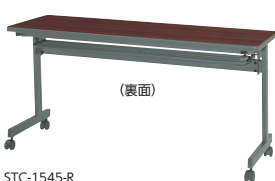

セット写真のテーブル STC-1860CHP-W、-60CHP-W、チェア MC-152F-B チェア P309

STCシリーズはハネ上げ式スタックテーブルのスタンダード。W2100・1200サイズ・コードホール付タイプを新たに加え、さらにバリエーションを充実させました。

●スタック収納状態

●天板ハネ上げ式

天板右下のレバーをロック解除し、天板をハネ上げることで天板が折れたためです。

コードホールなし

●ストレート

STC-1860P-P

STC-1545-R

STC-1245-W

●コーナー

STC-60P-G

タイプ	寸法W×D×H/脚間	パネル付				パネルなし			
		質量kg	商品コード	品番	価格	質量kg	商品コード	品番	価格
ストレート	2100×600×700/1975	35.0	50-0908-□	STC-2160P-□	¥87,400	33.0	50-0904-□	STC-2160-□	¥75,200
	2100×450×700/1975	29.5	50-0909-□	STC-2145P-□	¥80,800	28.5	50-0905-□	STC-2145-□	¥68,300
	1800×600×700/1675	32.0	50-0255-□	STC-1860P-□	¥71,700	31.0	50-0261-□	STC-1860-□	¥59,900
	1800×450×700/1675	26.5	50-0256-□	STC-1845P-□	¥64,800	24.5	50-0262-□	STC-1845-□	¥54,900
	1500×600×700/1375	30.5	50-0257-□	STC-1560P-□	¥71,100	29.0	50-0263-□	STC-1560-□	¥59,200
	1500×450×700/1375	24.0	50-0258-□	STC-1545P-□	¥64,100	22.5	50-0264-□	STC-1545-□	¥52,100
	1200×600×700/1075	23.0	50-0910-□	STC-1260P-□	¥68,300	22.0	50-0906-□	STC-1260-□	¥57,100
コーナー	1540×600×700/575	24.0	50-0259-□	STC-60P-□	¥77,500	23.0	50-0265-□	STC-60-□	¥67,200
	1325×450×700/575	22.0	50-0260-□	STC-45P-□	¥67,900	21.0	50-0266-□	STC-45-□	¥57,800

コードホール付 (CHタイプ)

●ストレート

STC-2160CHP-W

STC-1860CHP-P

●コーナー

STC-60CHP-W

●コードホール付天板

タイプ	寸法W×D×H/脚間	パネル付				パネルなし			
		質量kg	商品コード	品番	価格	質量kg	商品コード	品番	価格
ストレート	2100×600×700/1975	35.0	50-0914-□	STC-2160CHP-□	¥94,000	33.0	50-0912-□	STC-2160CH-□	¥81,100
	1800×600×700/1675	32.0	50-0919-□	STC-1860CHP-□	¥78,000	31.0	50-0916-□	STC-1860CH-□	¥66,500
	1500×600×700/1375	30.5	50-0920-□	STC-1560CHP-□	¥77,200	29.0	50-0917-□	STC-1560CH-□	¥66,200
	1200×600×700/1075	23.0	50-0915-□	STC-1260CHP-□	¥75,200	22.0	50-0913-□	STC-1260CH-□	¥64,100
コーナー	1540×600×700/575	24.0	50-0921-□	STC-60CHP-□	¥79,400	23.0	50-0918-□	STC-60CH-□	¥69,300