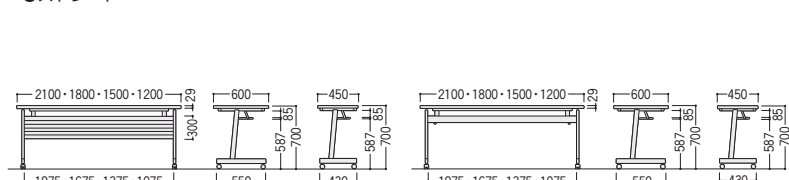

STC-1860P-P

STC-1545-R

STC-1245-W

●コーナー

STC-60P-G

タイプ	寸法W×D×H/脚間	パネル付				パネルなし			
		質量kg	商品コード	品番	価格	質量kg	商品コード	品番	価格
ストレート	2100×600×700/1975	35.0	50-0908-□	STC-2160P-□	¥87,400	33.0	50-0904-□	STC-2160-□	¥75,200
	2100×450×700/1975	29.5	50-0909-□	STC-2145P-□	¥80,800	28.5	50-0905-□	STC-2145-□	¥68,300
	1800×600×700/1675	32.0	50-0255-□	STC-1860P-□	¥71,700	31.0	50-0261-□	STC-1860-□	¥59,900
	1800×450×700/1675	26.5	50-0256-□	STC-1845P-□	¥64,800	24.5	50-0262-□	STC-1845-□	¥54,900
	1500×600×700/1375	30.5	50-0257-□	STC-1560P-□	¥71,100	29.0	50-0263-□	STC-1560-□	¥59,200
	1500×450×700/1375	24.0	50-0258-□	STC-1545P-□	¥64,100	22.5	50-0264-□	STC-1545-□	¥52,100
	1200×600×700/1075	23.0	50-0910-□	STC-1260P-□	¥68,300	22.0	50-0906-□	STC-1260-□	¥57,100
コーナー	1540×600×700/575	24.0	50-0259-□	STC-60P-□	¥77,500	23.0	50-0265-□	STC-60-□	¥67,200
	1325×450×700/575	22.0	50-0260-□	STC-45P-□	¥67,900	21.0	50-0266-□	STC-45-□	¥57,800

コードホール付 (CHタイプ)

●ストレート

STC-2160CHP-W

STC-1860CHP-P

●コーナー

STC-60CHP-W

●コードホール付天板

タイプ	寸法W×D×H/脚間	パネル付				パネルなし			
		質量kg	商品コード	品番	価格	質量kg	商品コード	品番	価格
ストレート	2100×600×700/1975	35.0	50-0914-□	STC-2160CHP-□	¥94,000	33.0	50-0912-□	STC-2160CH-□	¥81,100
	1800×600×700/1675	32.0	50-0919-□	STC-1860CHP-□	¥78,000	31.0	50-0916-□	STC-1860CH-□	¥66,500
	1500×600×700/1375	30.5	50-0920-□	STC-1560CHP-□	¥77,200	29.0	50-0917-□	STC-1560CH-□	¥66,200
	1200×600×700/1075	23.0	50-0915-□	STC-1260CHP-□	¥75,200	22.0	50-0913-□	STC-1260CH-□	¥64,100
コーナー	1540×600×700/575	24.0	50-0921-□	STC-60CHP-□	¥79,400	23.0	50-0918-□	STC-60CH-□	¥69,300

■コードホールカバー (CHタイプ標準装備)

少量配線には小窓を利用し、大量配線にはカバーをスライドして開口部を大きくして使用します。

■共通仕様

天板・天板厚・芯材/メラミン化粧板・29mm・パーティクルボード
天板エッジ/ソフトエッジ
幕板/ABS樹脂成型品
脚/25×50スチール角パイプ、粉体塗装、キャスター付(手前2ヶスタッパータイプ)
●天板ハネ上げ式 ●棚付

■天板カラー

●ストレート

●コーナー