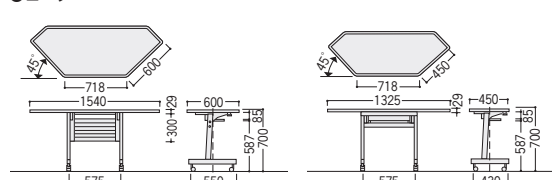

STC-1860P-P

STC-1545-R

STC-1245-W

●コーナー

STC-60P-G

タイプ	寸法W×D×H/脚間	パネル付				パネルなし			
		質量kg	商品コード	品番	価格	質量kg	商品コード	品番	価格
ストレート	2100×600×700/1975	35.0	50-0908-□	STC-2160P-□	¥87,400	33.0	50-0904-□	STC-2160-□	¥75,200
	2100×450×700/1975	29.5	50-0909-□	STC-2145P-□	¥80,800	28.5	50-0905-□	STC-2145-□	¥68,300
	1800×600×700/1675	32.0	50-0255-□	STC-1860P-□	¥71,700	31.0	50-0261-□	STC-1860-□	¥59,900
	1800×450×700/1675	26.5	50-0256-□	STC-1845P-□	¥64,800	24.5	50-0262-□	STC-1845-□	¥54,900
	1500×600×700/1375	30.5	50-0257-□	STC-1560P-□	¥71,100	29.0	50-0263-□	STC-1560-□	¥59,200
	1500×450×700/1375	24.0	50-0258-□	STC-1545P-□	¥64,100	22.5	50-0264-□	STC-1545-□	¥52,100
	1200×600×700/1075	23.0	50-0910-□	STC-1260P-□	¥68,300	22.0	50-0906-□	STC-1260-□	¥57,100
コーナー	1540×600×700/575	24.0	50-0259-□	STC-60P-□	¥77,500	23.0	50-0265-□	STC-60-□	¥67,200
	1325×450×700/575	22.0	50-0260-□	STC-45P-□	¥67,900	21.0	50-0266-□	STC-45-□	¥57,800

コードホール付 (CHタイプ)

●ストレート

STC-2160CHP-W

STC-1860CHP-P

●コーナー

STC-60CHP-W

●コードホール付天板

タイプ	寸法W×D×H/脚間	パネル付				パネルなし			
		質量kg	商品コード	品番	価格	質量kg	商品コード	品番	価格
ストレート	2100×600×700/1975	35.0	50-0914-□	STC-2160CHP-□	¥94,000	33.0	50-0912-□	STC-2160CH-□	¥81,100
	1800×600×700/1675	32.0	50-0919-□	STC-1860CHP-□	¥78,000	31.0	50-0916-□	STC-1860CH-□	¥66,500
	1500×600×700/1375	30.5	50-0920-□	STC-1560CHP-□	¥77,200	29.0	50-0917-□	STC-1560CH-□	¥66,200
	1200×600×700/1075	23.0	50-0915-□	STC-1260CHP-□	¥75,200	22.0	50-0913-□	STC-1260CH-□	¥64,100
コーナー	1540×600×700/575	24.0	50-0921-□	STC-60CHP-□	¥79,400	23.0	50-0918-□	STC-60CH-□	¥69,300

■コードホールカバー (CHタイプ標準装備)

少量配線には小窓を利用し、大量配線にはカバーをスライドして開口部を大きくして使用します。

■共通仕様

天板・天板厚・芯材/メラミン化粧板・29mm・パーティクルボード
天板エッジ/ソフトエッジ
幕板/ABS樹脂成型品
脚/25×50スチール角パイプ、粉体塗装、キャスター付(手前2ヶスタッパータイプ)
●天板ハネ上げ式 ●棚付

■天板カラー

●ストレート

●コーナー